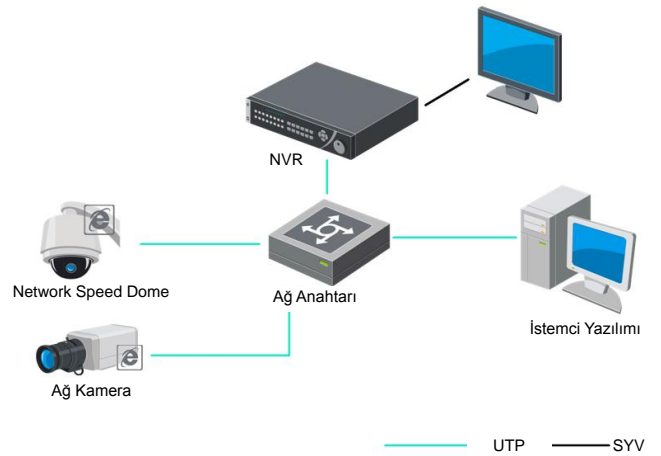

Tipik Uygulama: