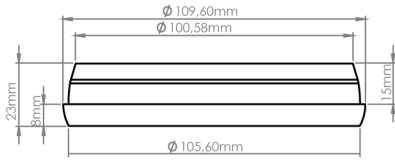

TFA-0120

UNIVERSAL DEDEKTÖR TABANI

Teknim TFA-0120 Üniversal dedektör tabanı, tüm Teknim Yangın dedektörleri ile kullanılmak üzere geliştirilmiştir. Temassızlığı önleyen geçmeli kontak yapısı ile sahada yaşanabilecek temassızlık problemlerini en aza indirmektedir.