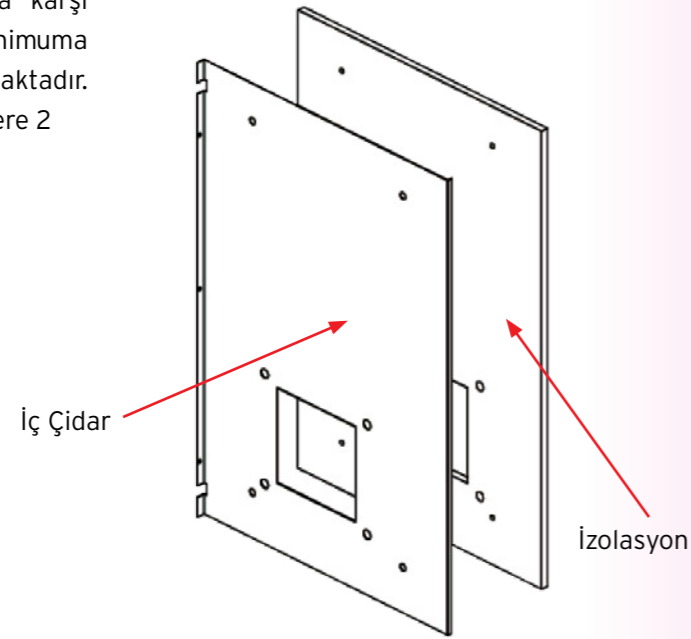

PRO-Case Harici Tip Kabinet

İzolasyon Modülü

Bölgesel ve çevresel şartlara karşı panoların ısı problemlerini minimuma indirmek amacıyla kullanılmaktadır. İzolasyon ve iç cidar olmak üzere 2 parçadan oluşmaktadır.