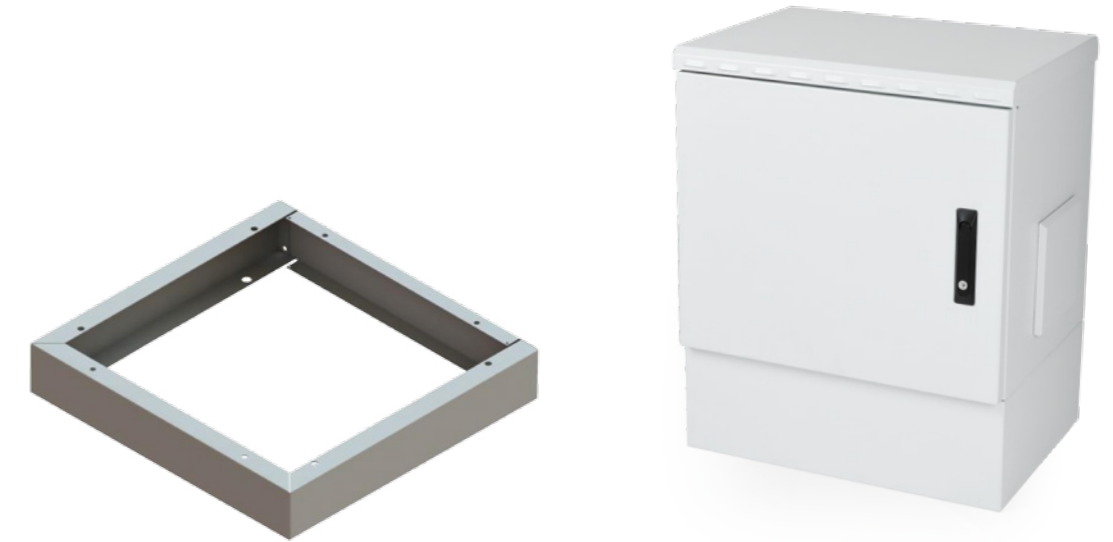

PRO-Case Harici Tip Kabinet

Baza Üniteleri

Panoların zeminden yüksekliğini arttırmak, zemine sabitlemek, alt kısımdaki kablolamayı kolaylaştırmak, kablo rezervi sağlamak ve hava sirkülasyonunu desteklemek amacıyla üretilmiş modüler aksesuarlardır.