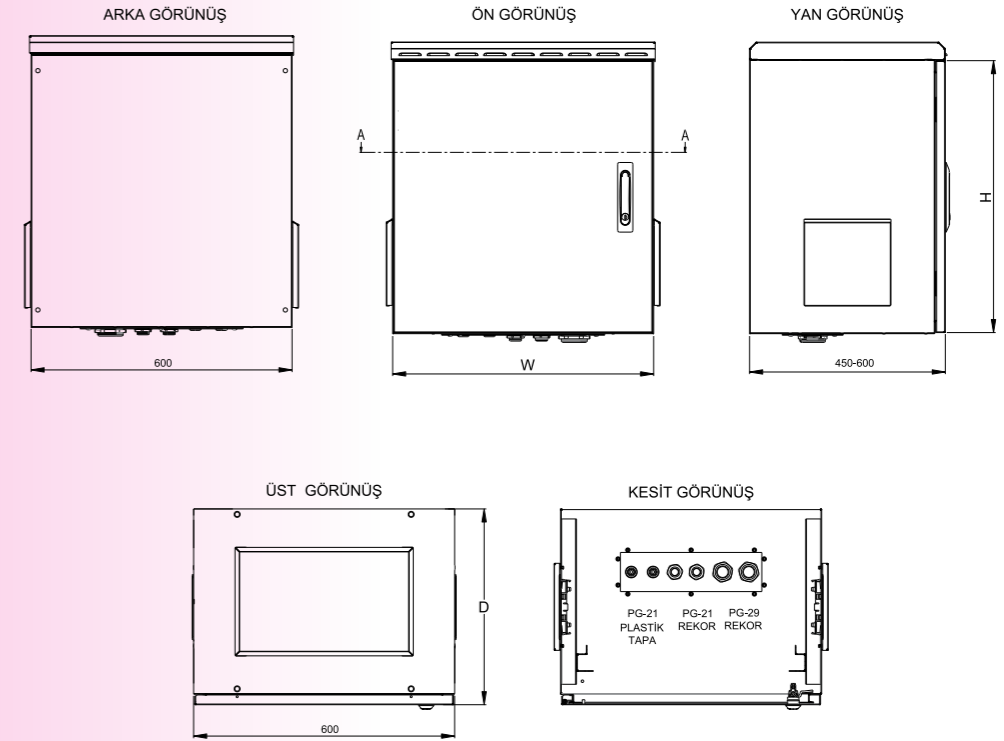

BOYA ;

- RAL 7035

Not: Farklı renk seçenekleri için firma ile irtibata geçiniz.

PRO-Case W=600 mm D=450 mm Harici Tip Kabinetler

Ürün Kodu	Ürün Tanımı	Genişlik (W) (mm)	Derinlik (D) (mm)	Vükseklik (H) (mm)
PRC 07U 6045 IP55 LG	PRO-Case 07U 600x450 IP55 Kabinet	600	450	661
PRC 09U 6045 IP55 LG	PRO-Case 09U 600x450 IP55 Kabinet	600	450	840
PRC 12U 6045 IP55 LG	PRO-Case 12U 600x450 IP55 Kabinet	600	450	928
PRC 16U 6045 IP55 LG	PRO-Case 16U 600x450 IP55 Kabinet	600	450	1106
PRC 20U 6045 IP55 LG	PRO-Case 20U 600x450 IP55 Kabinet	600	450	1372
PRC 26U 6045 IP55 LG	PRO-Case 26U 600x450 IP55 Kabinet	600	450	1550

PRO-Case W=600 mm D=600 mm Harici Tip Kabinetler

Ürün Kodu	Ürün Tanımı	Genişlik (W) (mm)	Derinlik (D) (mm)	Vükseklik (H) (mm)
PRC 07U 6060 IP55 LG	PRO-Case 07U 600x600 IP55 Kabinet	600	600	661
PRC 09U 6060 IP55 LG	PRO-Case 09U 600x600 IP55 Kabinet	600	600	840
PRC 12U 6060 IP55 LG	PRO-Case 12U 600x600 IP55 Kabinet	600	600	928
PRC 16U 6060 IP55 LG	PRO-Case 16U 600x600 IP55 Kabinet	600	600	1106
PRC 20U 6060 IP55 LG	PRO-Case 20U 600x600 IP55 Kabinet	600	600	1372
PRC 26U 6060 IP55 LG	PRO-Case 26U 600x600 IP55 Kabinet	600	600	1550

**IP65, IP66, IP67 farklı koruma sınıfındaki kabinler için müşteri temsilcinizle irtibat kurabilirsiniz.