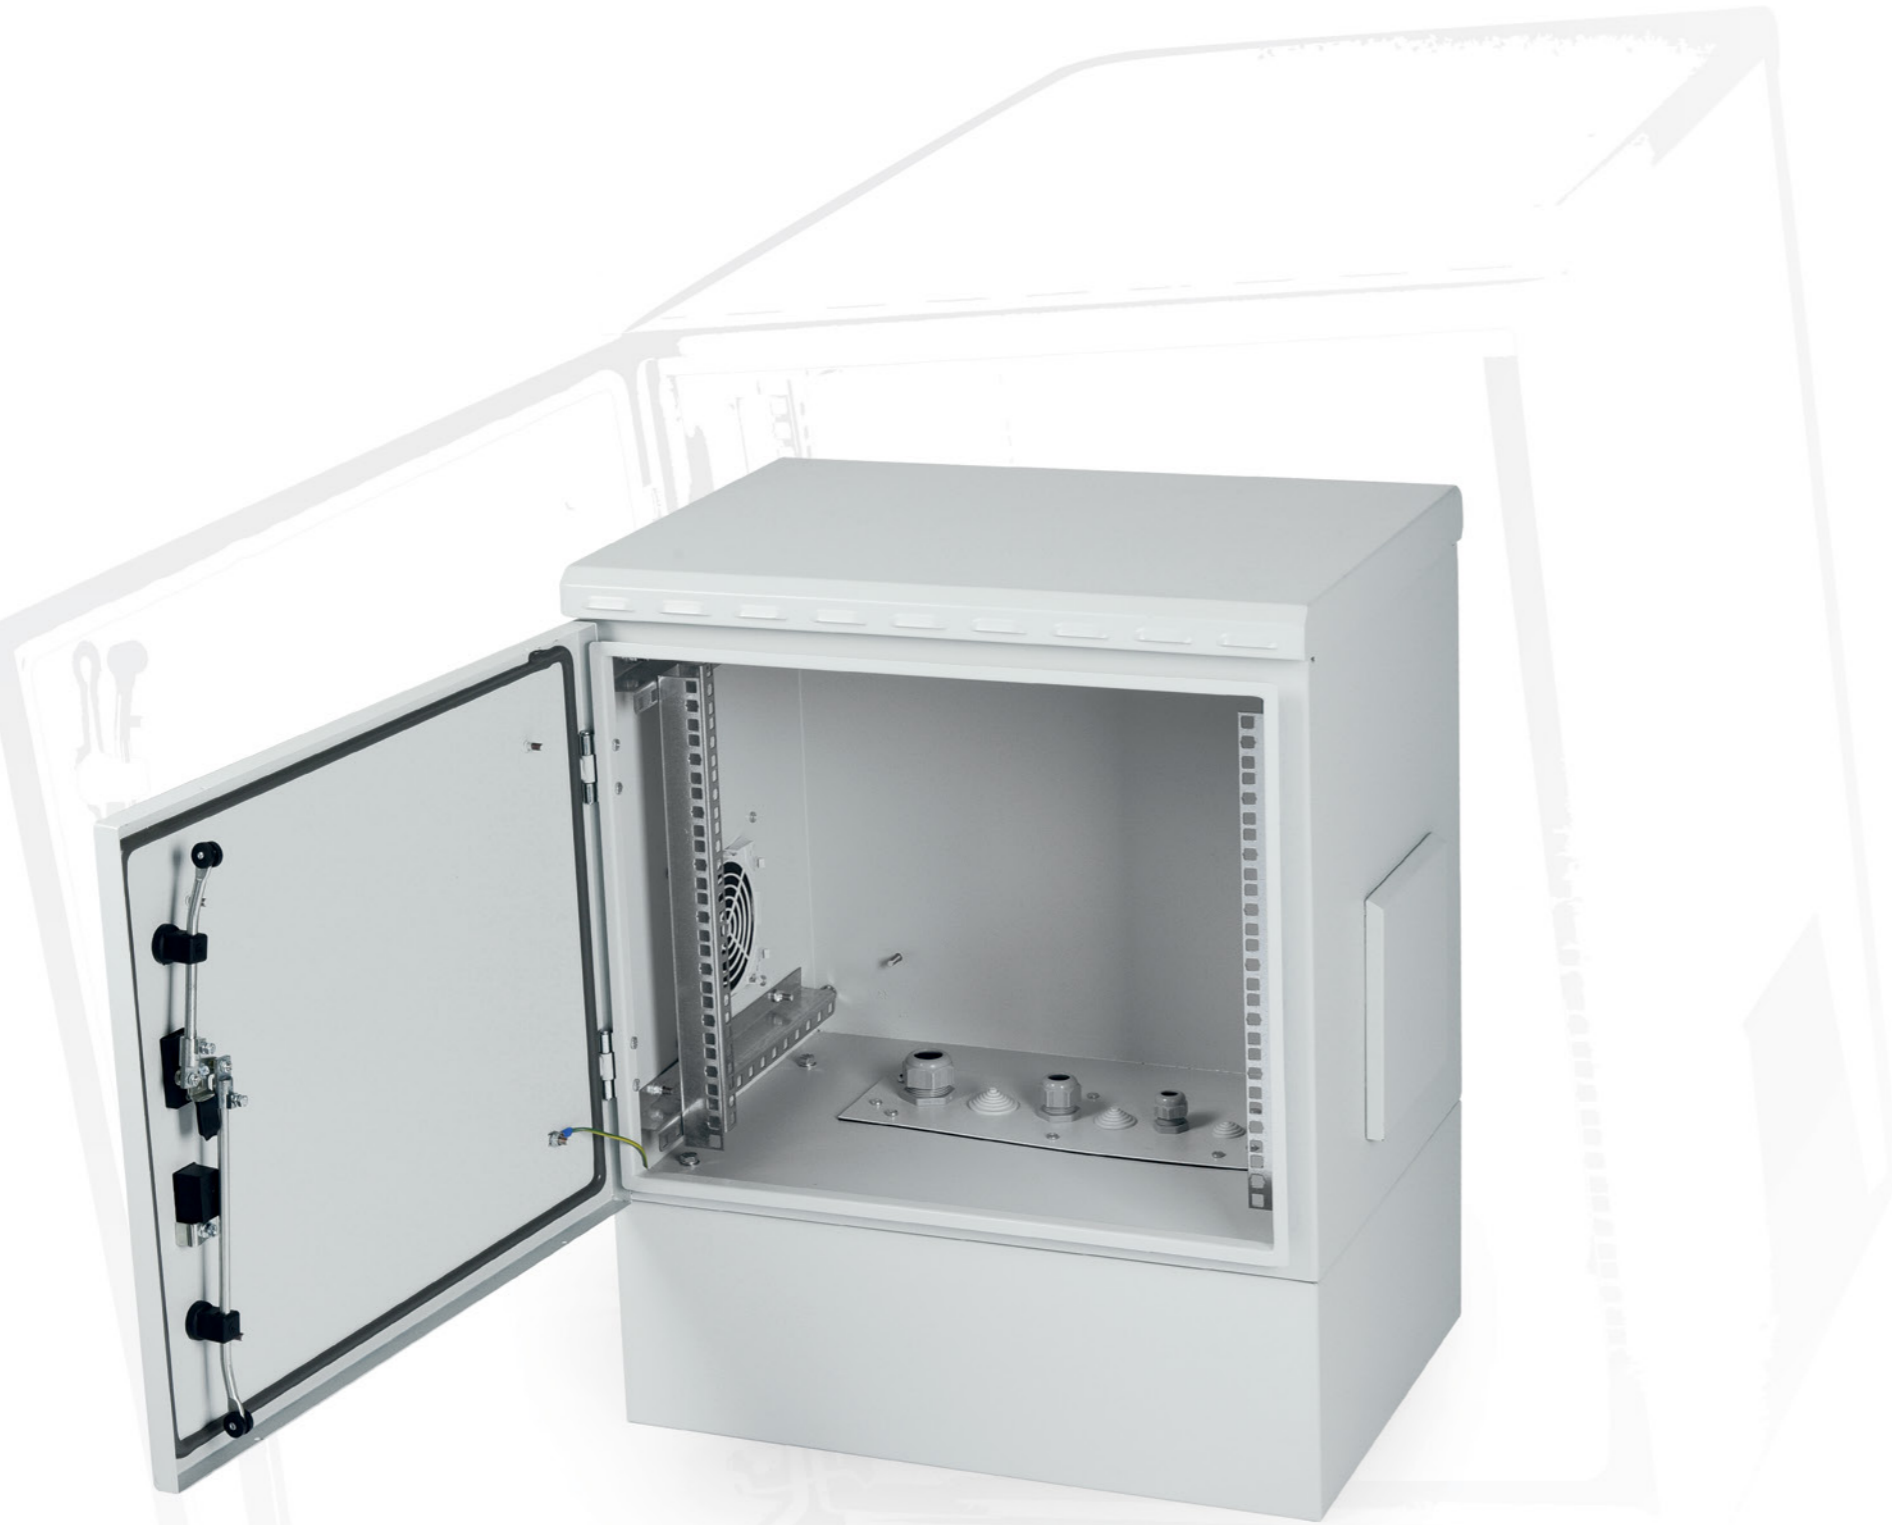

Pro Case

10

Kabinler

www.gunco.com.tr

PRO-Case Harici Tip Kabinet

Fabrika alanları, depo, sundurmalar gibi endüstriyel yarı açık noktalarda kullanılmak üzere tasarlanmıştır. Monoblok kaynaklı yapısı sayesinde 100 kg kadar yük taşımaya uygundur. Ral7035 Açık Gri EpoxyPolyester boya sayesinde yüksek korozyon direnci sağlar.

EN60529 standardına uygun IP55, IP65, IP66, IP67 koruma sınıfında toz ve su girişini engeller. Fan ve filtre uygulamalarında IP54 sınıfı korumaya dönüşür.

Komple contalı kapağı sayesinde toz ve su girişini engeller. Kapak üzerinde bulunan 3 noktadan kilit sistemi sayesinde üst düzey güvenlik sağlar. PG rekorlu ve plastik kapaklı conta giriş-

leri sayesinde su ve toza karşı güvenli kablo girişi sağlar. Taze hava giriş noktalarına takılan filtre üniteleri sayesinde pano içerisine taze hava girişi sağlanmaktadır. Filtre ünitelerinin üzerinde istenildiğinde fan takmaya uygun bağlantı noktaları mevcuttur.

Derinlik 450 mm olan kabinlerde 2 adet, 600 mm olan kabinlerde ise 4 adet 19" cihaz dikmesi bulunmaktadır. Cihaz dikmeleri 1U=44.45 mm. hassas ölçüsünde, 9.5x9.5mm. kare delikli olarak CNC punch tezgahlarında +/-0.01 hassasiyetinde imal edilmiştir. 19inch montaj dikmeleri; kabin derinliği boyunca hareket edebilecek şekilde imal ve montaj edilmiştir.